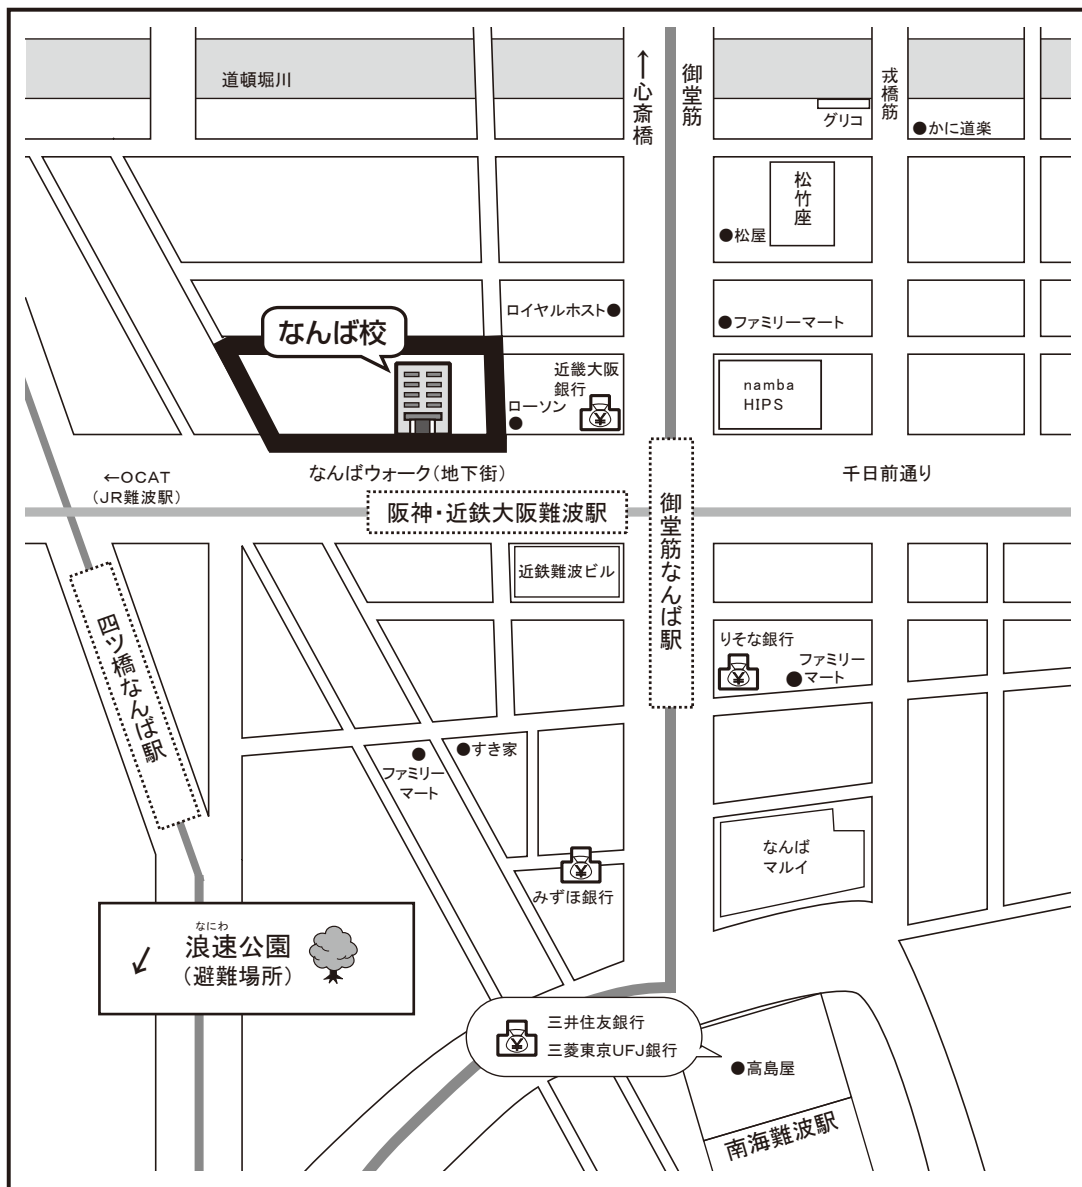

四谷学院なんば校 周辺MAP

- 受付: 1F
- 講師控え室: 5F
- 座席指定自習室: 2・4F
- 情報コーナー: 1F
- 休憩室 (ほっとルーム): 5F

★避難場所: 浪速公園

電話番号: (06) 6211-5061

…この部分及びそこに隣接する建物敷地内・駐車場は、四谷学院指定の禁煙地帯となります。

教室表記例
501 → 5階 501教室