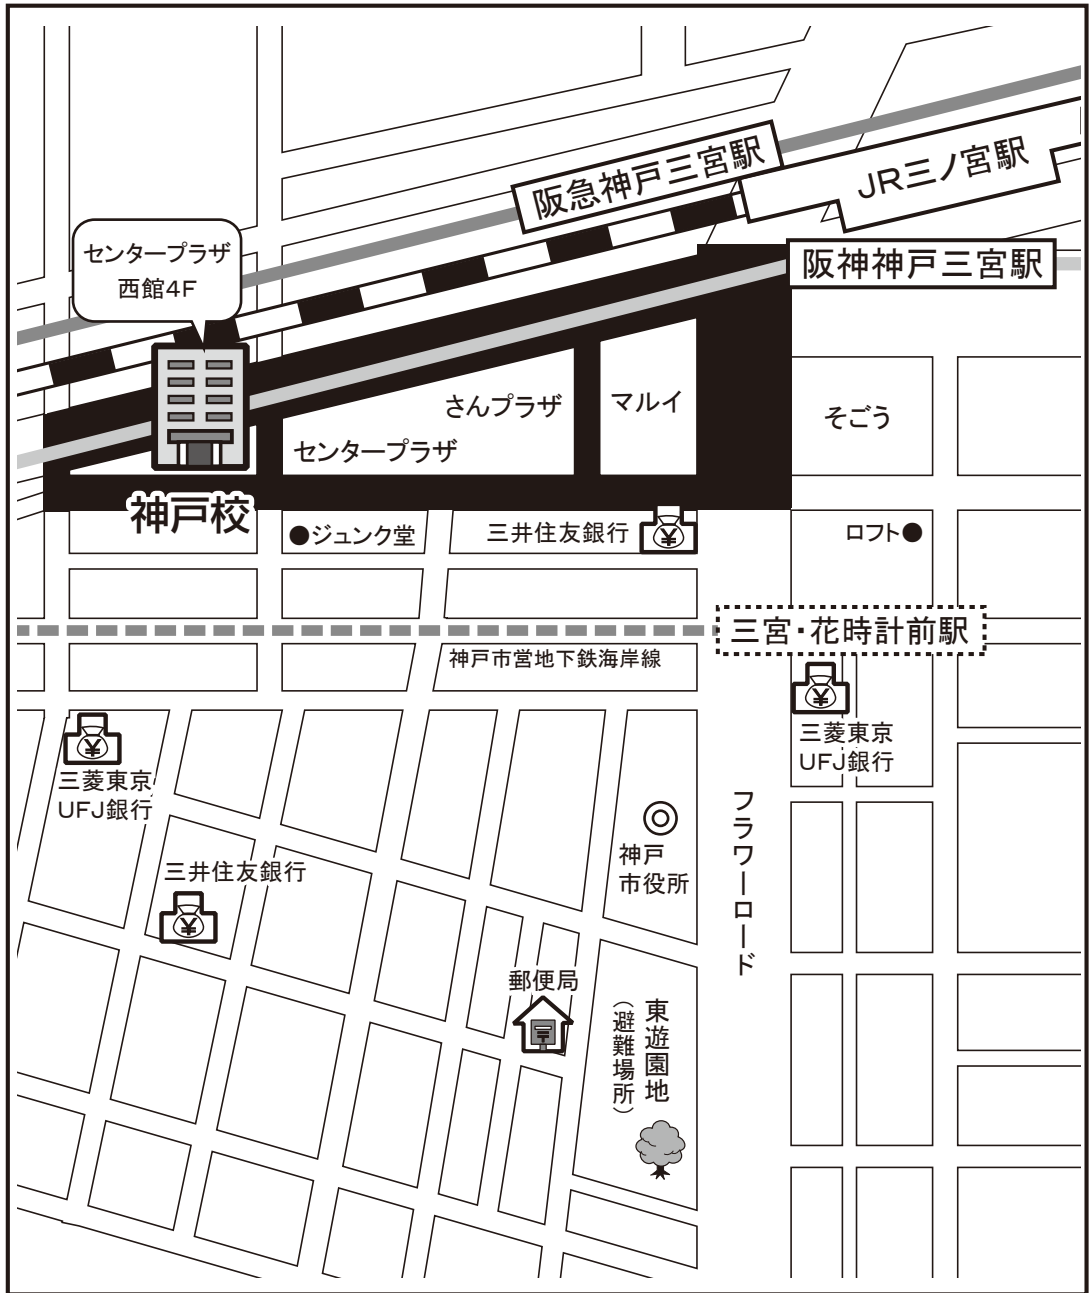

四谷学院神戸校 周辺MAP

★避難場所：東遊園地

電話番号：(078) 331-9611

…この部分及びそこに隣接する建物敷地内・駐車場は、四谷学院指定の禁煙地帯となります。

非常時の避難場所：東遊園地