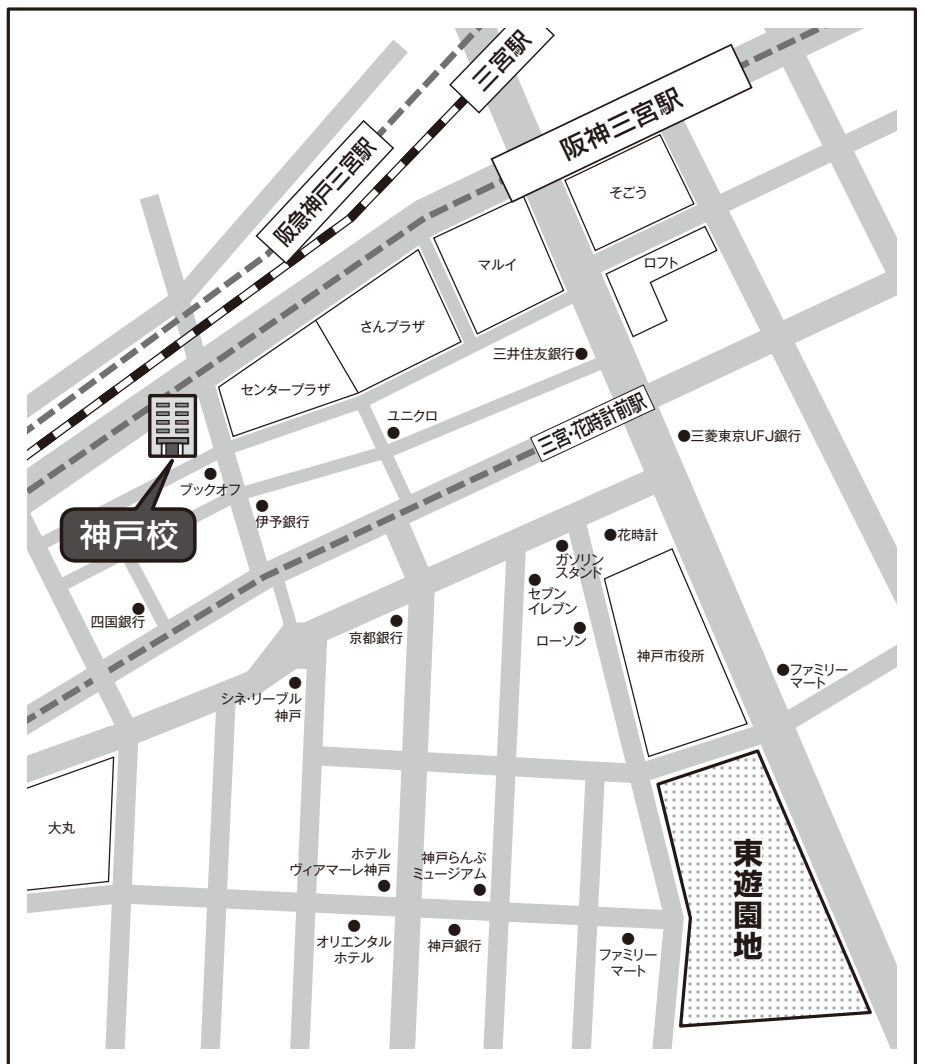

四谷学院神戸校 周辺MAP

★避難場所：東遊園地

電話番号：(078) 331-9611

…この部分及びそこに隣接する建物敷地内・駐車場は、四谷学院指定の禁煙地帯となります。

非常時の避難場所：東遊園地