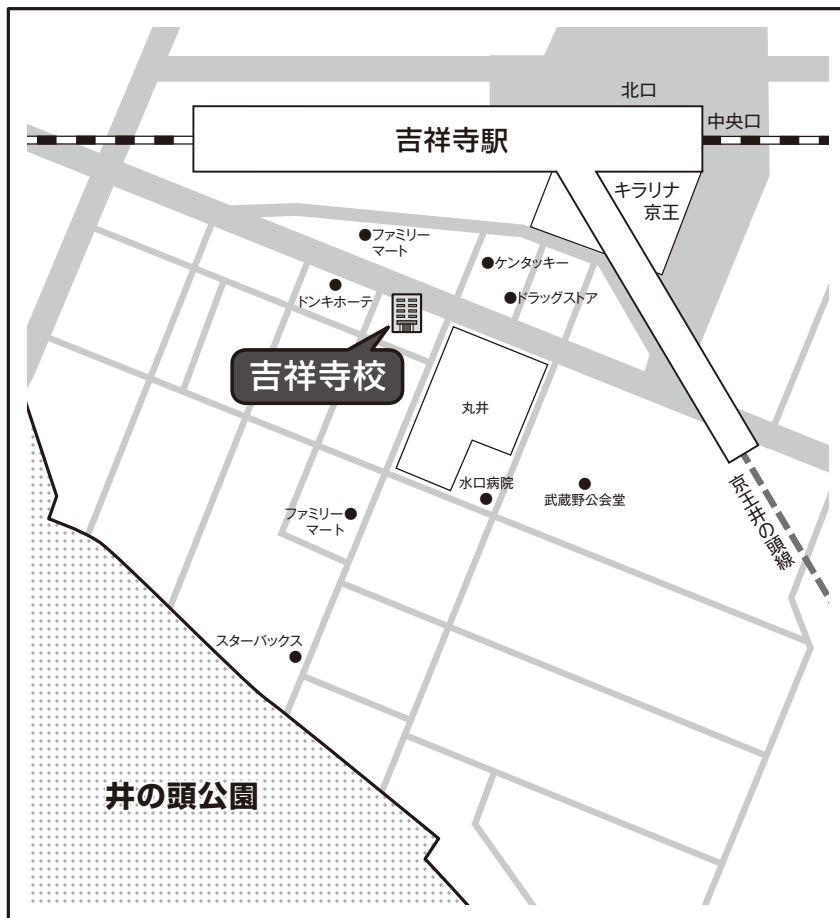

四谷学院吉祥寺校 周辺MAP

- 受付：6F
- 講師控え室：6F
- 座席指定自習室：6F
- 情報コーナー：6F
- 休憩室(ほっとルーム)：6F

★避難場所：井の頭公園

… この部分およびそこに隣接する建物敷地内・駐車場は、四谷学院指定の禁煙地帯です。

教室表記例

A501 → 5階501教室

電話番号：(0422)45-8101

非常時の避難場所：井の頭公園