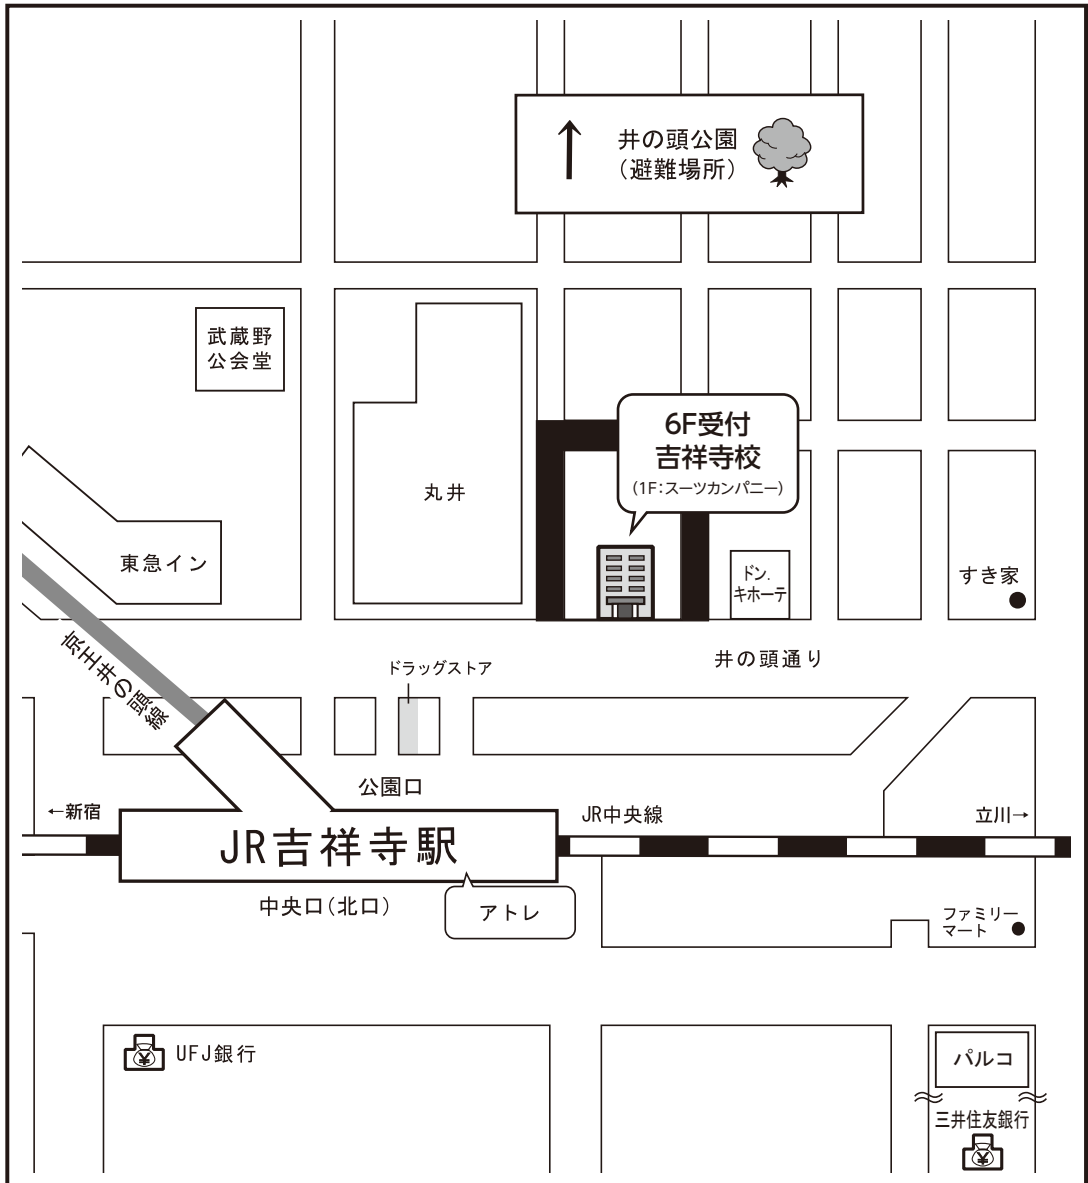

四谷学院吉祥寺校 周辺MAP

- 受付：6F
- 講師控え室：6F
- 座席指定自習室：6F
- 情報コーナー：6F
- 休憩室(ほっとルーム)：6F

★避難場所：井の頭公園

… この部分およびそこに隣接する建物敷地内・駐車場は、四谷学院指定の禁煙地帯です。

教室表記例

A501 → 5階501教室

電話番号：(0422)45-8101

非常時の避難場所：井の頭公園