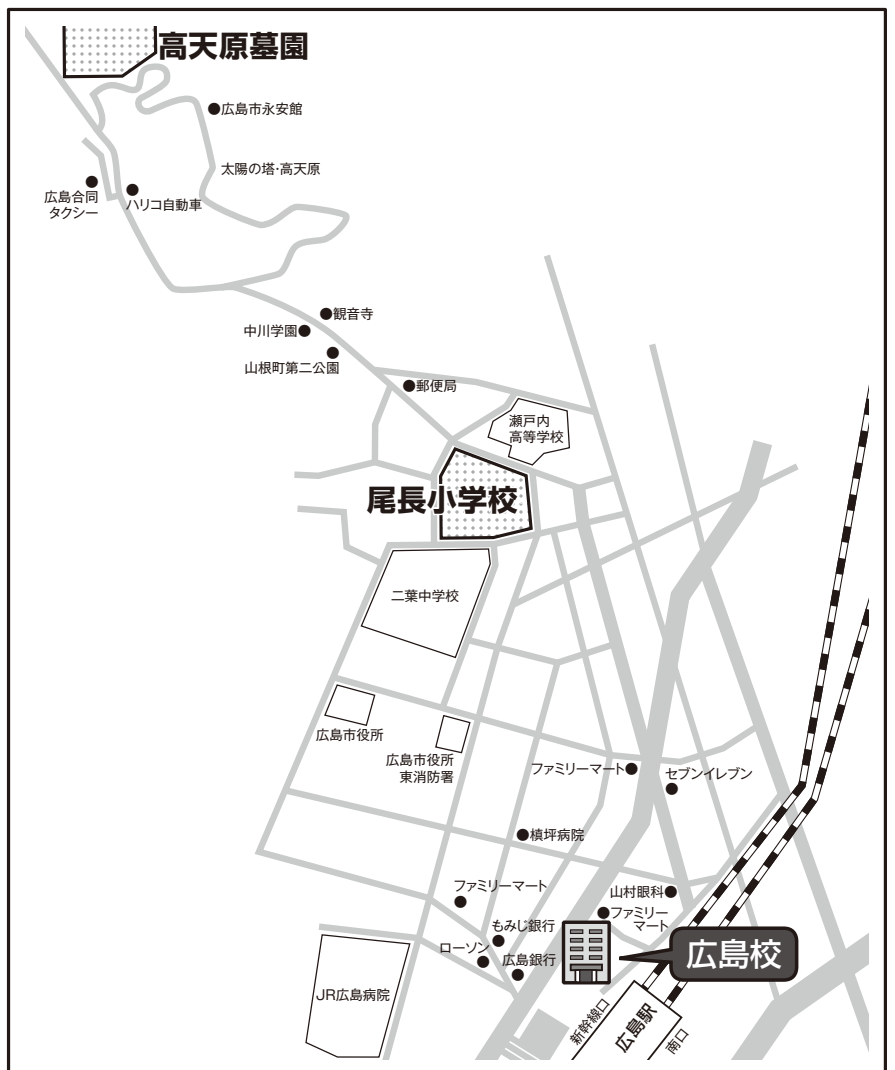

四谷学院広島校 周辺MAP

- 受付:1F
- 講師控え室:2F
- 座席指定自習室:1・2F
- 情報コーナー:1F
- 休憩室(ほっとルーム):2F

★避難場所:高天原墓園、尾長小学校

電話番号: (082) 263-3671

…この部分及びそこに隣接する建物敷地内・駐車場は、四谷学院指定の禁煙地帯となります。

教室表記例

- 102 → 1階 102教室
- 202 → 2階 202教室

非常時の避難場所：高天原墓園、尾長小学校