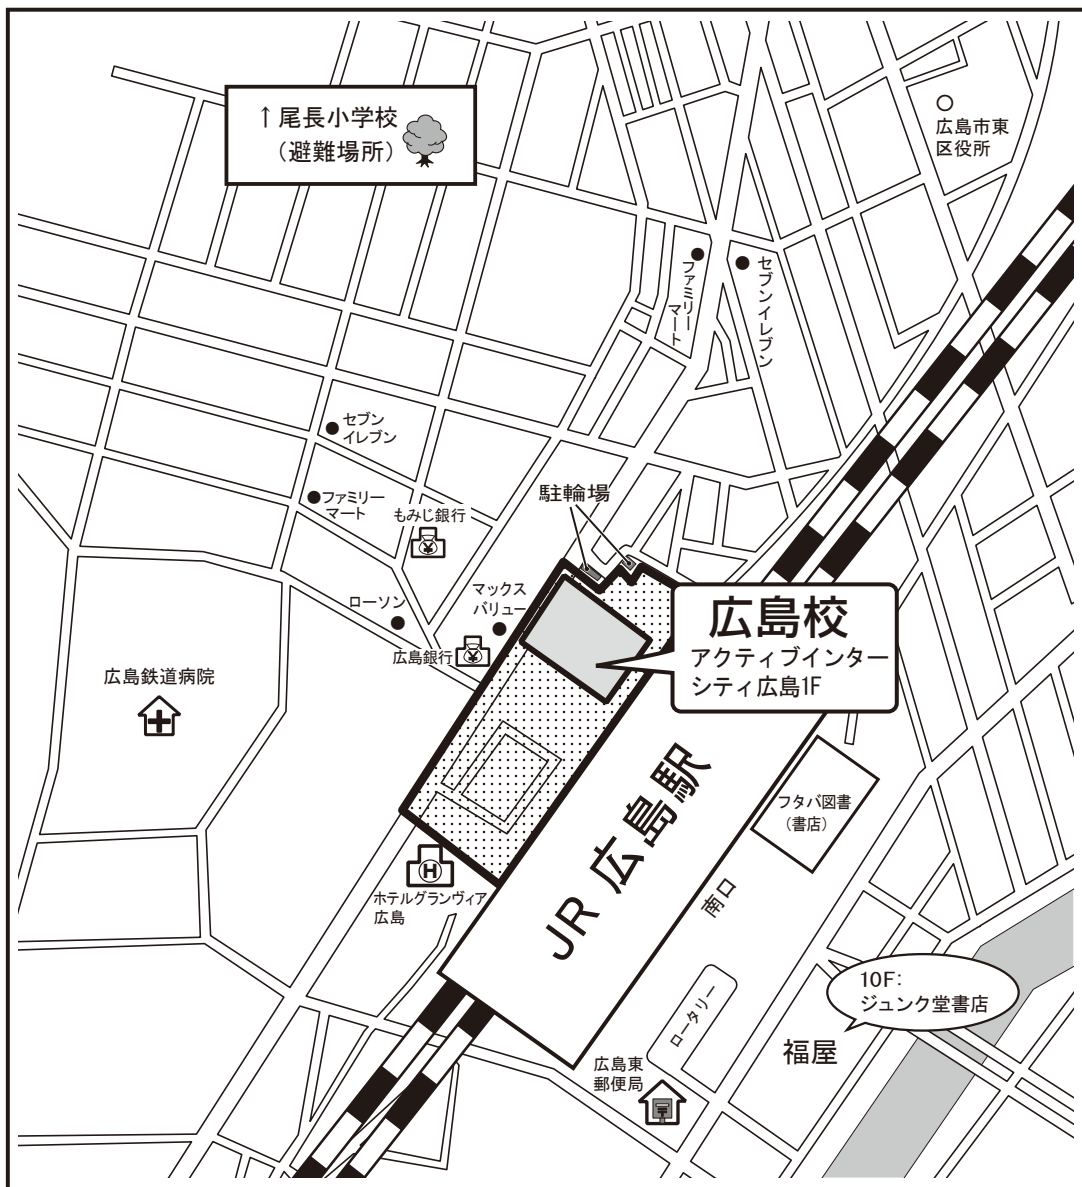

四谷学院広島校 周辺MAP

- 受付:1F
- 講師控え室:2F
- 座席指定自習室:1・2F
- 情報コーナー:1F
- 休憩室(ほっとルーム):2F

★避難場所:高天原墓園、尾長小学校

電話番号: (082) 263-3671

…この部分及びそこに隣接する建物敷地内・駐車場は、四谷学院指定の禁煙地帯となります。

教室表記例

- 102 → 1階 102教室
- 202 → 2階 202教室

非常時の避難場所：高天原墓園、尾長小学校