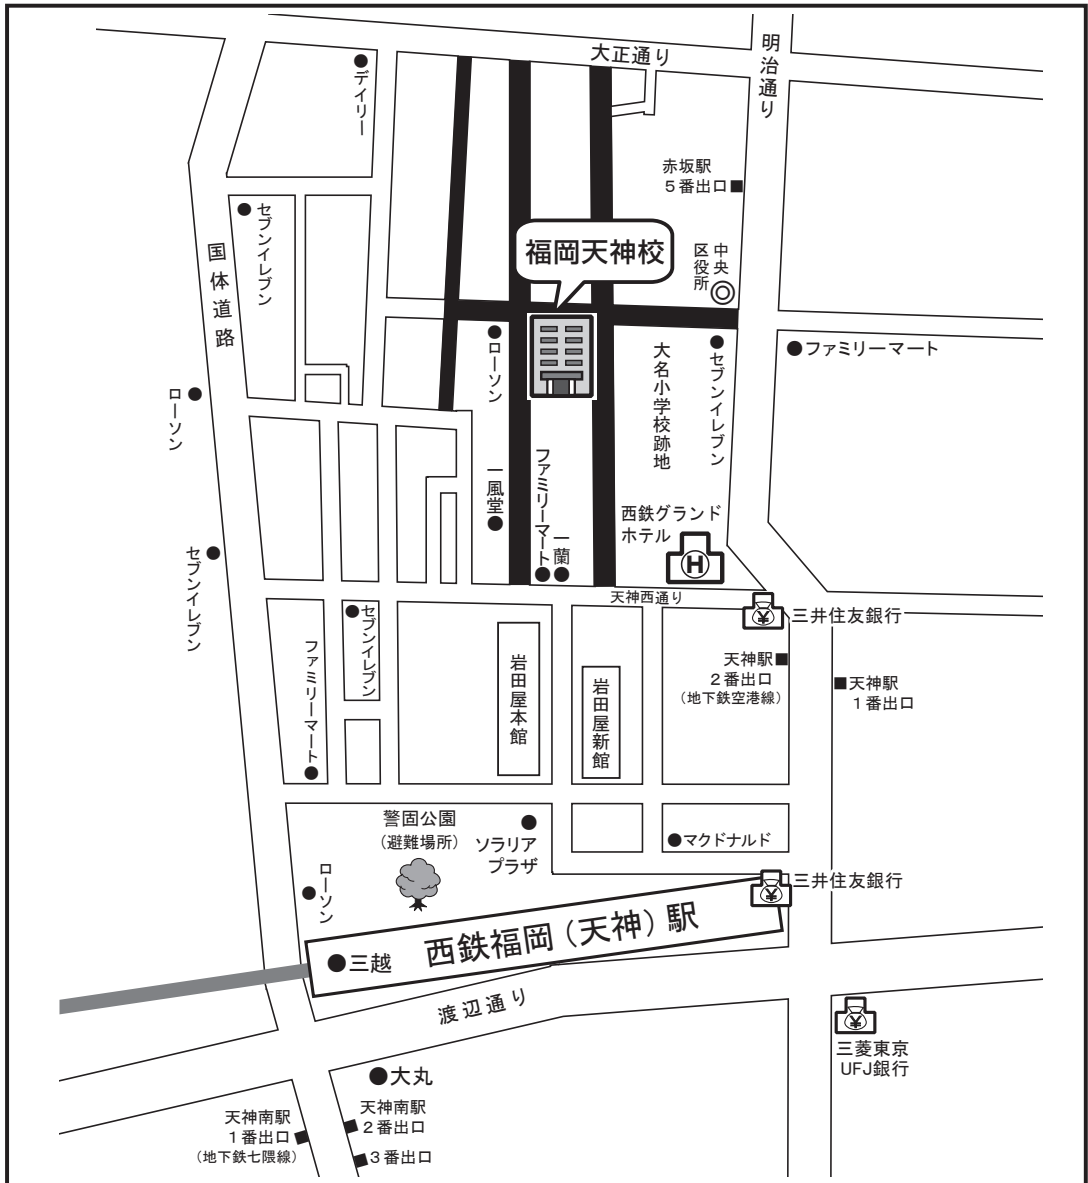

四谷学院福岡天神校 周辺MAP

受付: 1F
 講師控え室: 2・5F
 座席指定自習室: 2F
 情報コーナー: 1F
 ほっとルーム (休憩スペース): 3F

★避難場所: 警固公園

電話番号: (092) 731-7121

 …この部分及びそこに隣接する建物敷地内・駐車場は、四谷学院指定の禁煙地帯となります。

教室表記例
 401→4階 401教室

非常時の避難場所：警固公園