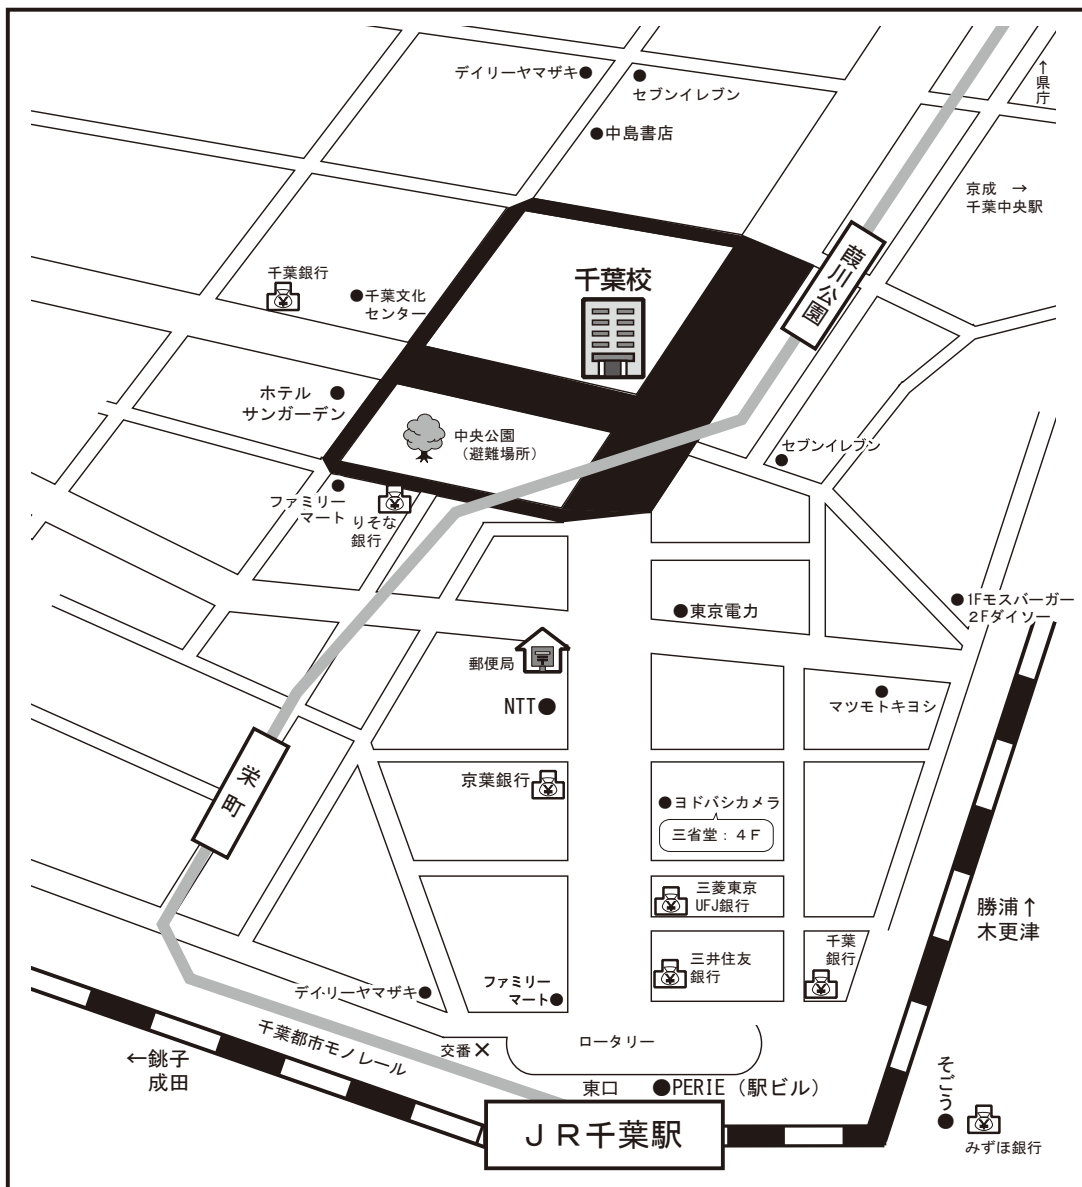

四谷学院千葉校 周辺MAP

受付：1F
 講師控え室：2F
 座席指定自習室：1F・地下1F
 情報コーナー：1F
 休憩室 (ほっとルーム)：地下1F

★避難場所：中央公園

電話番号：(043) 221-6621

…この部分及びそこに隣接する建物敷地内・駐車場は、四谷学院指定の禁煙地帯となります。

教室表記例
 201→2階 201教室

非常時の避難場所：中央公園