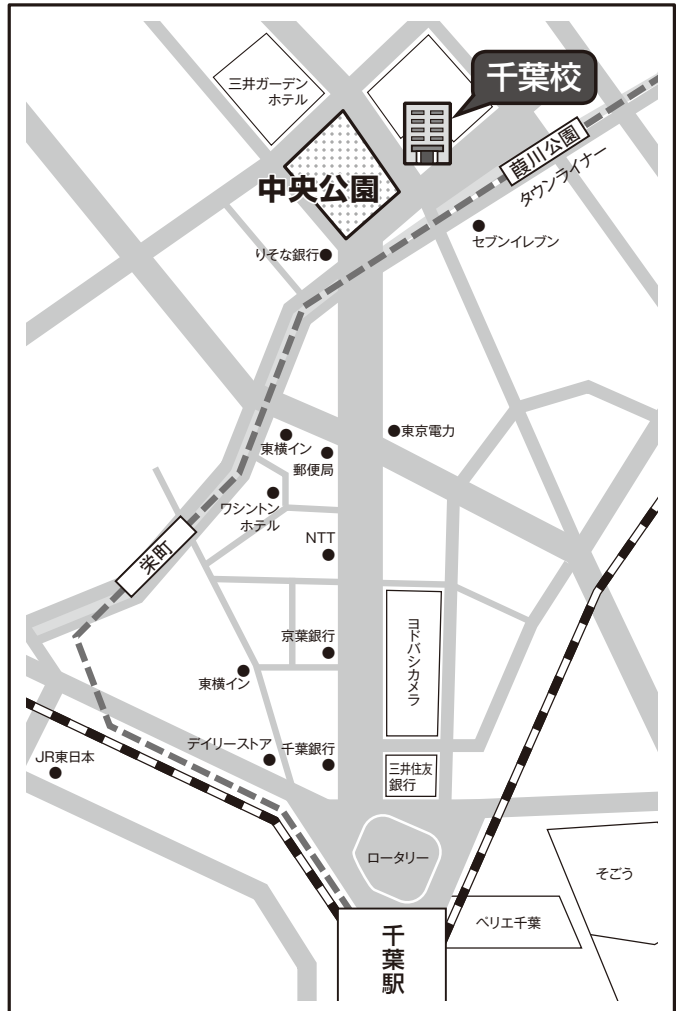

四谷学院千葉校 周辺MAP

受付：1F
 講師控え室：2F
 座席指定自習室：1F・地下1F
 情報コーナー：1F
 休憩室 (ほっとルーム)：地下1F

★避難場所：中央公園

電話番号：(043) 221-6621

…この部分及びそこに隣接する建物敷地内・駐車場は、四谷学院指定の禁煙地帯となります。

教室表記例
 201→2階 201教室

非常時の避難場所：中央公園